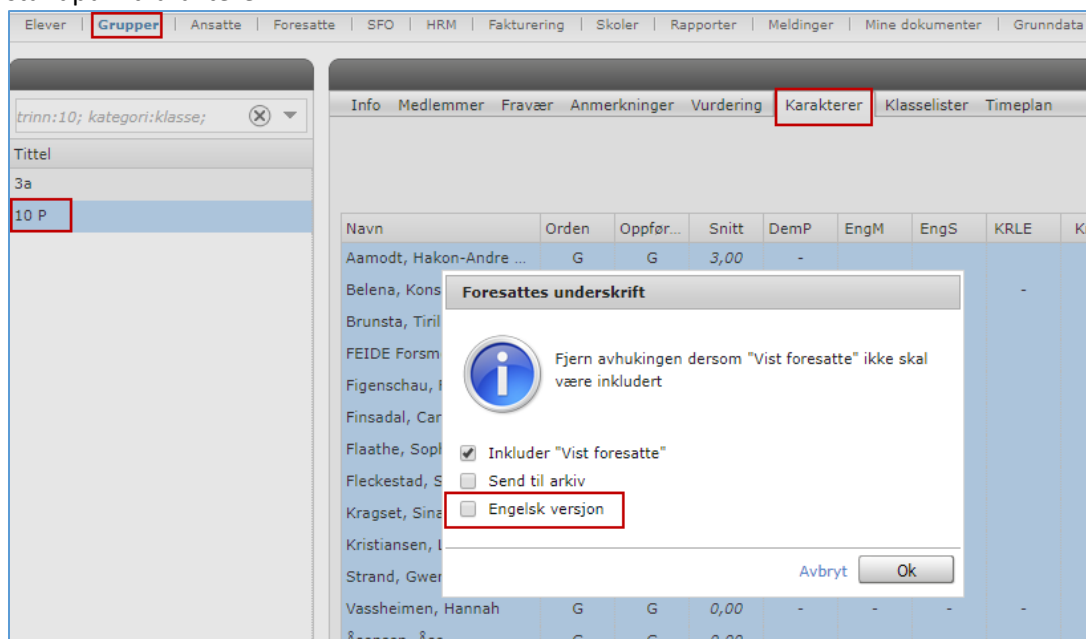

Lagt til mulighet for å skrive ut terminkarakterutskrift og standpunkt karakterutskrift på engelsk

Ved utskrift av terminkarakterer og standpunkt karakterer er det nå mulig å skrive ut i engelsk versjon.

Velg Grupper, aktuelle klassegruppe, Karakterer og velg enten utskrift av karakterkort per elev eller standpunkt karakterer.