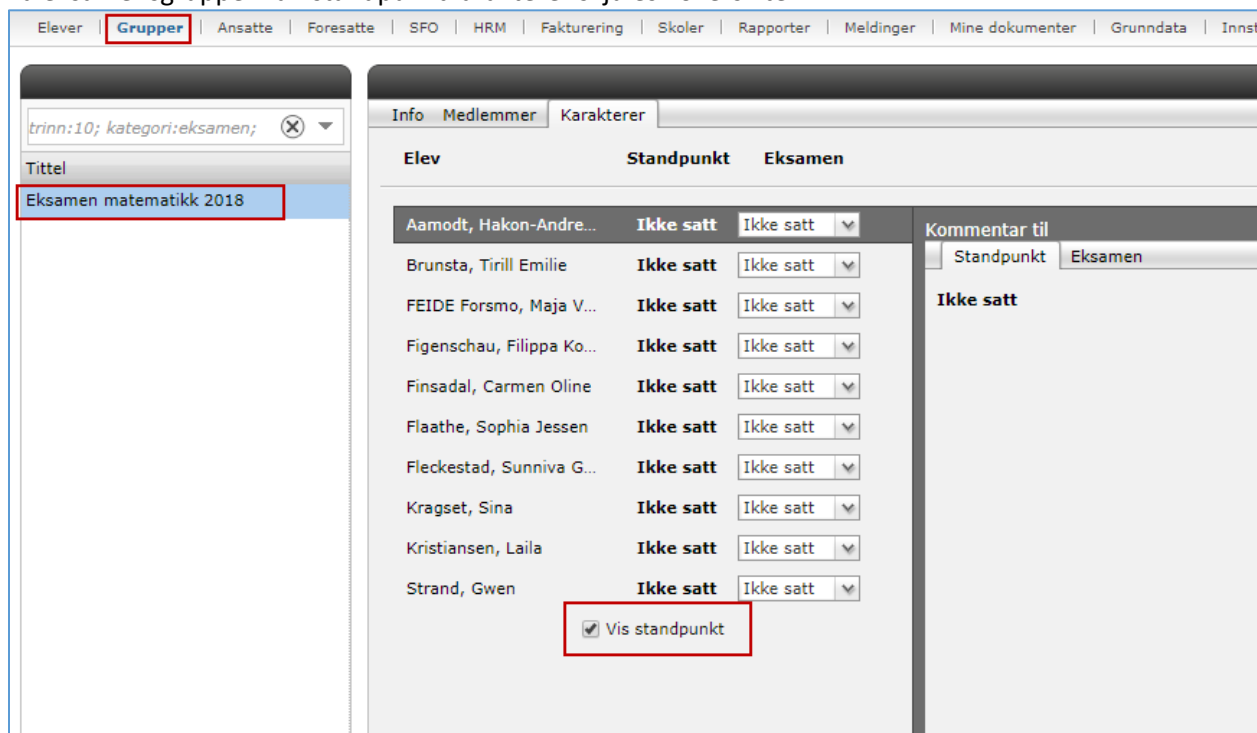

Lagt til nye felt i overføring til regneark fra elev – «skolekrets», «forrige skoleår» og «neste skoleår»

Skoleadmin har nå mulighet til å overføre Skolekrets, Forrige skoleår og Neste skoleår til regneark. Forrige skoleår og Neste skoleår angir hvilken skole eleven kommer fra, eller hvilken skole den skal til.

Lagt til mulighet for å vise/skjule standpunktkarakterer på eksamensgruppe

På eksamensgrupper kan standpunktkarakterer skjules i oversikten.

Timeplanvisning klar for pilotering

Timeplanvisning i Visma Flyt Skole er nå klar for pilotering. Skjermbildet nedenfor viser hvordan timeplanen vises for en klassegruppe. Mer informasjon om modulen vil komme senere.