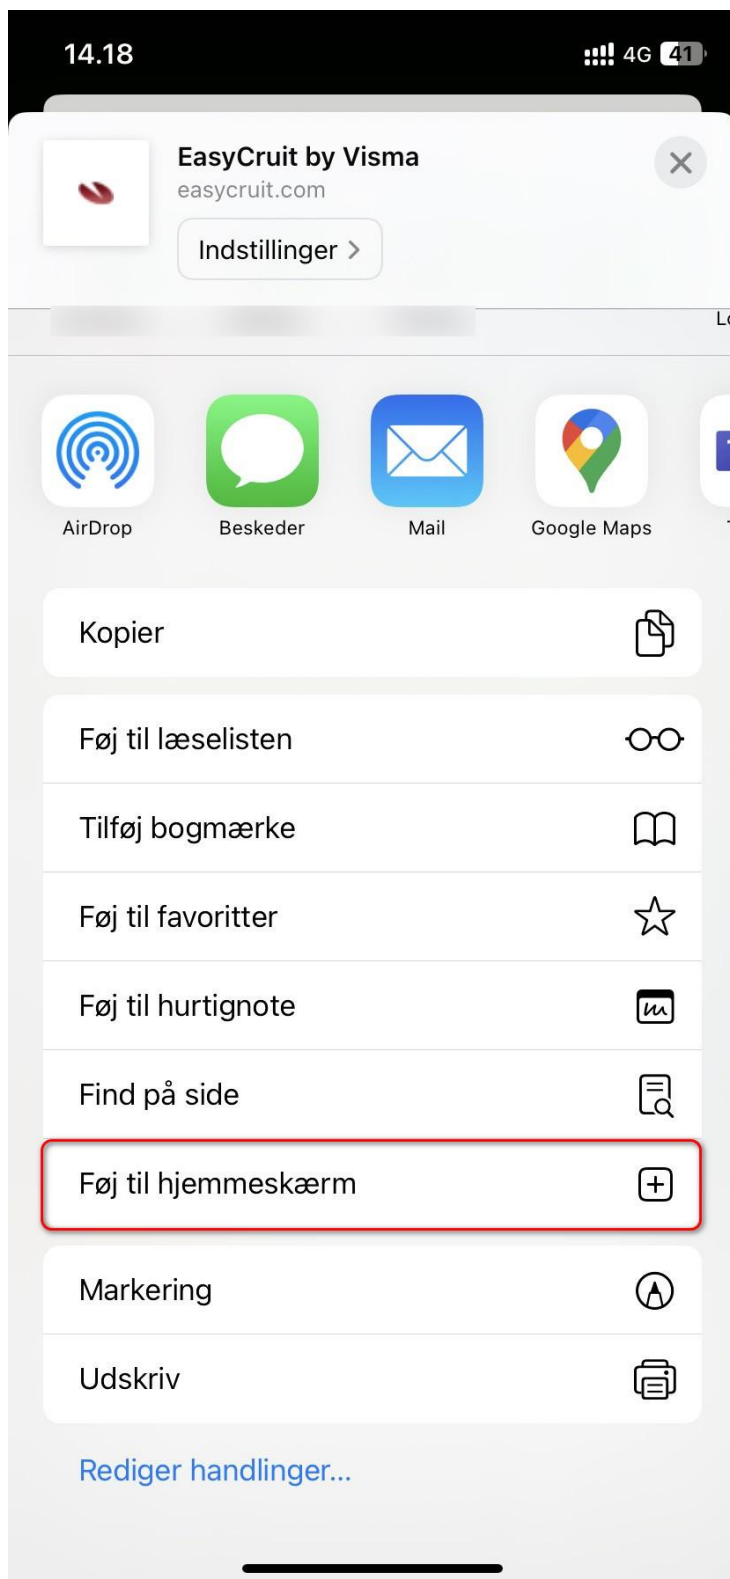

Tilføj EasyCruit til din hjemmeskærm (Iphone)

Visma Enterprise, EasyCruit
17.10.2023

Tilføj EasyCruit til din hjemmeskærm på din Iphone, så du nemt kan tilgå EasyCruit

Dette kan gøres både med EasyCruit login og jeres landingpage/karriereside

Skriv www.easycruit.com i adressefeltet på din Iphone (1). Tryk dernæst på ikonet "indstillinger" i bunden af skærmen (2):

Tryk på "føj til din hjemmeskærm":

På næste billede kan du navngive symbolet, som bliver tilføjet til din hjemmeskærm: