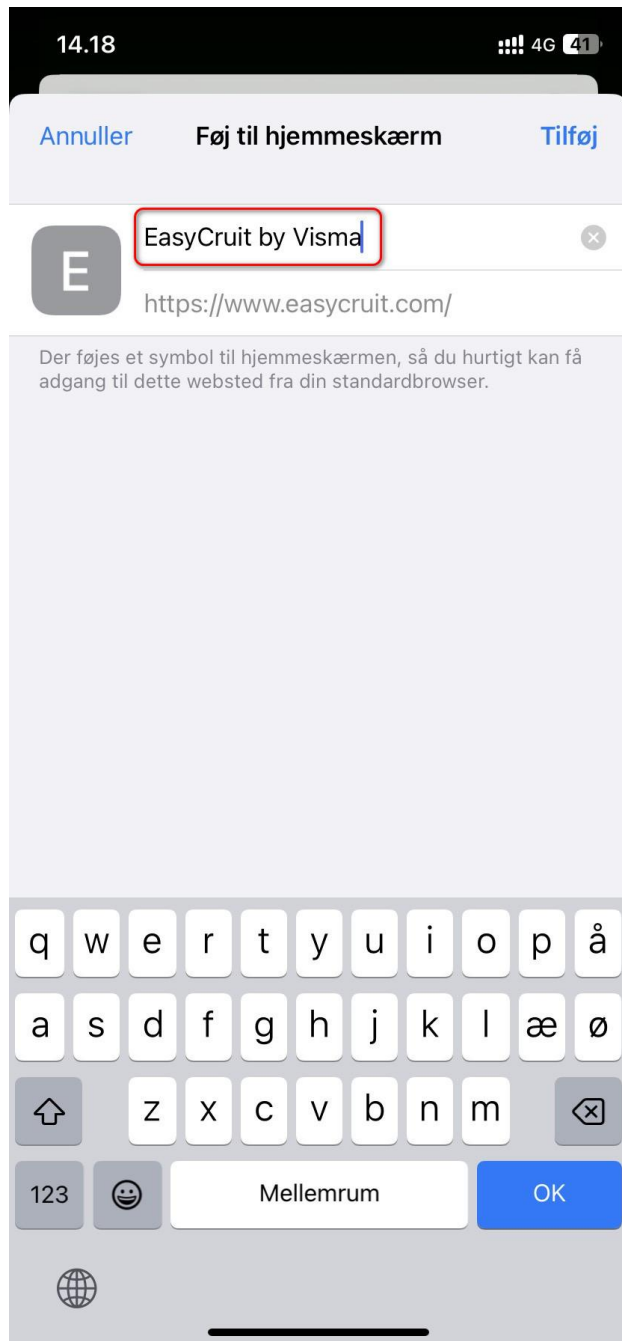

Tilføj EasyCruit til din hjemmeskærm (Iphone)

Visma Enterprise, EasyCruit
17.10.2023

Tilføj EasyCruit til din hjemmeskærm på din Iphone, så du nemt kan tilgå EasyCruit

Dette kan gøres både med EasyCruit login og jeres landingpage/karriereside

Skriv www.easycruit.com i adressefeltet på din Iphone (1). Tryk dernæst på ikonet "indstillinger" i bunden af skærmen (2):

Tryk på "føj til din hjemmeskærm":

På næste billede kan du navngive symbolet, som bliver tilføjet til din hjemmeskærm: