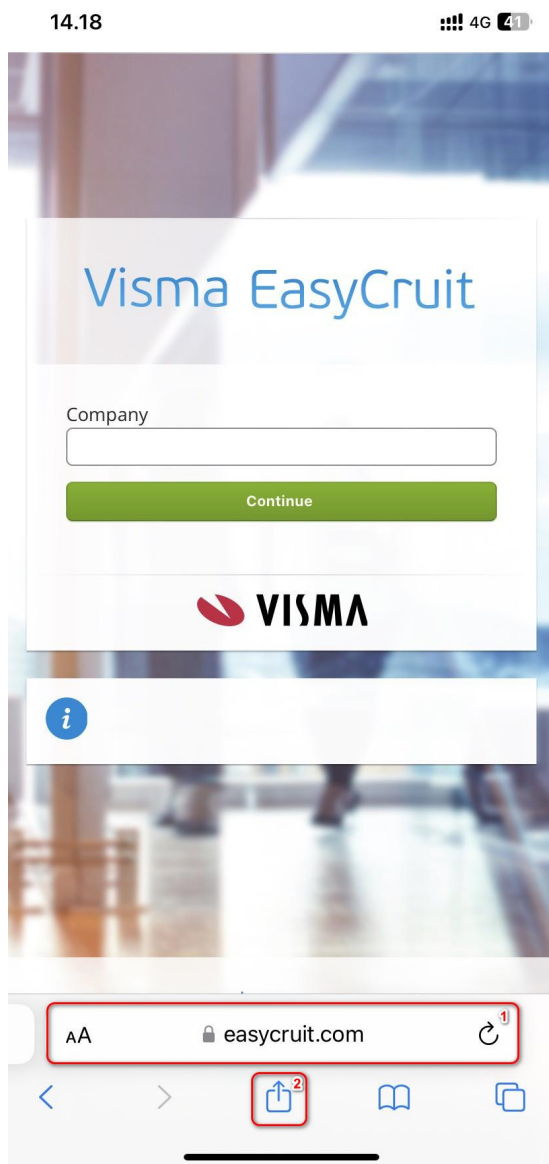

Tilføj EasyCruit til din hjemmeskærm (Iphone)

Visma Enterprise, EasyCruit
17.10.2023

Tilføj EasyCruit til din hjemmeskærm på din Iphone, så du nemt kan tilgå EasyCruit

Dette kan gøres både med EasyCruit login og jeres landingpage/karriereside

Skriv www.easycruit.com i adressefeltet på din Iphone (1). Tryk dernæst på ikonet "indstillinger" i bunden af skærmen (2):

Tryk på "føj til din hjemmeskærm":

På næste billede kan du navngive symbolet, som bliver tilføjet til din hjemmeskærm: