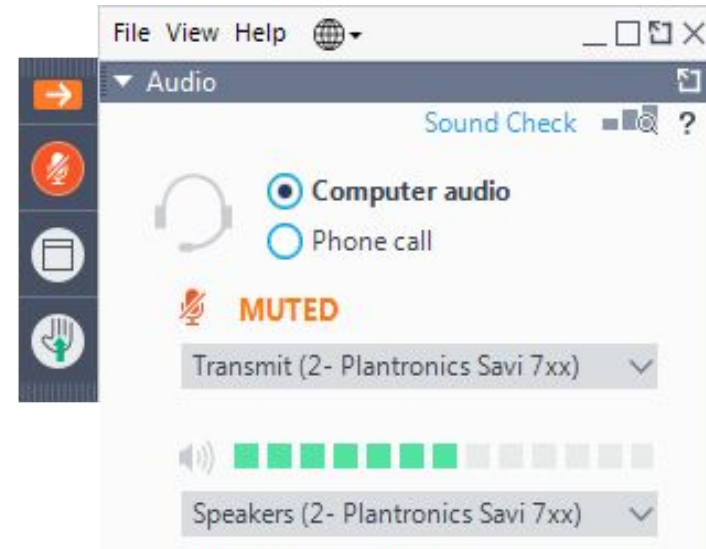

# Hvordan bruke webinarpanelet?

Vis kontrollpanel ved å trykke på orange knapp med hvit pil.

Valg av hvilken høyttaler eller headset som skal benyttes

Har du problemer med lyden?  
Sjekk at volum er skrudd opp på  
din PC