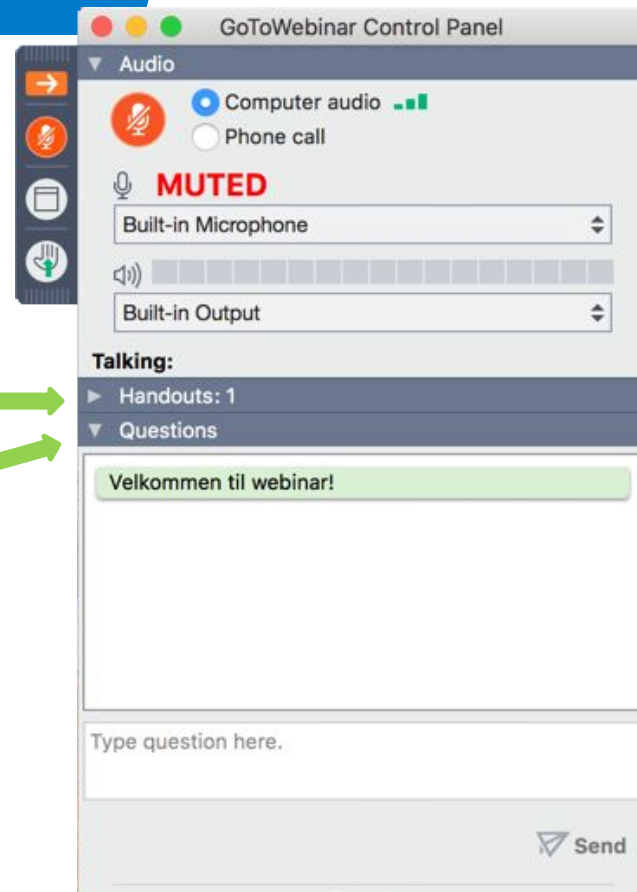

Kontrollpanelet

- PDF av disse foilene finner du under «Handouts»
- Du kan stille spørsmål underveis i Webinaret ved å klikke på «Questions»