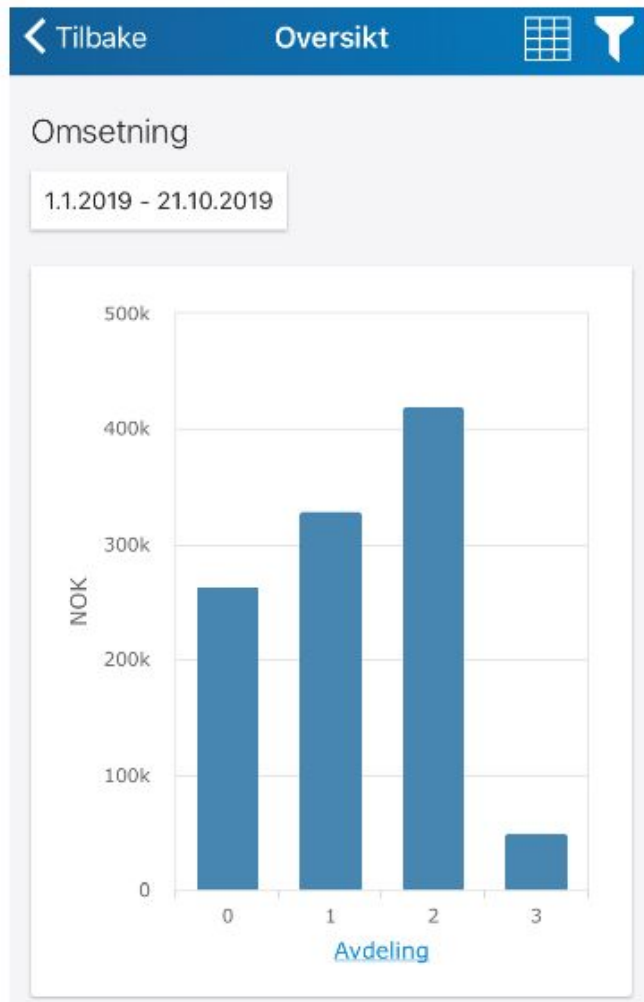

📅 Sep 2019  
**4,92 Times**

[← Tilbake](#) [Filtre](#)

TIDSPERIODE

 Siste 12 måneder >

DIMENSJONER

Avdeling >

Gruppe >

Avbryt Tidsperiode Bruk