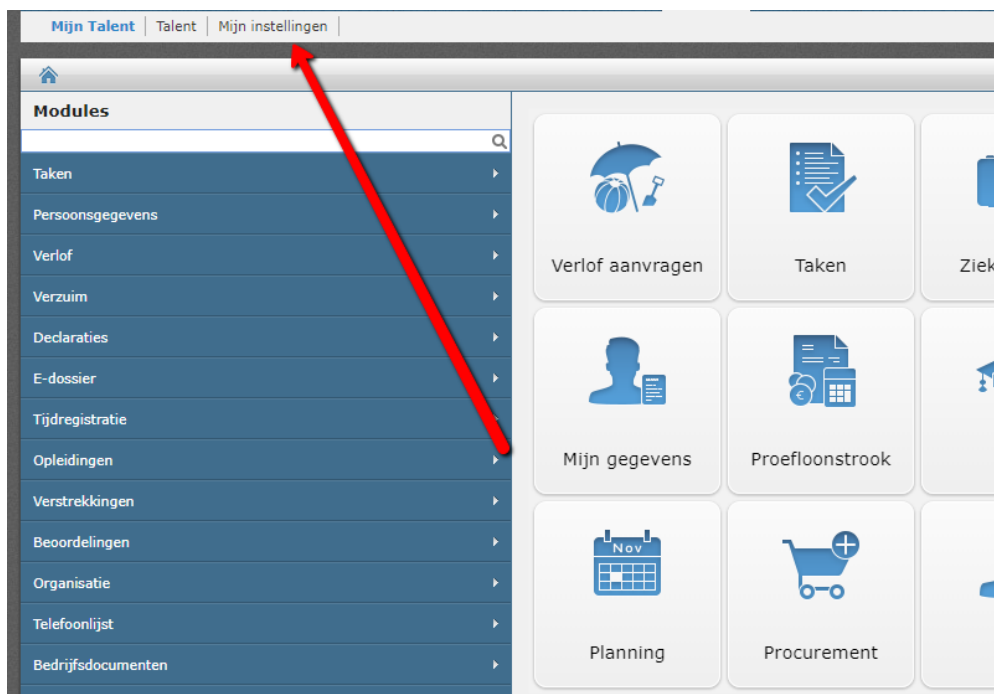

Instructies mobiele app aanvragen of pincode instellen

Medewerkers kunnen zelf instructies opvragen of de pincode instellen, mits ze daarvoor geautoriseerd zijn.

Een medewerker kan zelf de instructies voor de mobiele app opvragen of een pincode opnieuw instellen. Dit kan als de medewerker geautoriseerd is voor 'Mijn instellingen' (SYS.63) in combinatie met 'Pincode voor mobiel' (PAY.31408).

Functienaam	ID	Autorisatie	Zelf inzien	Wijz.	Toev.
Mijn instellingen	SYS.63		<input checked="" type="checkbox"/>	<input type="checkbox"/>	
Pincode voor mobiel	PAY.31408		<input checked="" type="checkbox"/>		
Mijn Talent	HRM.50002	<input type="checkbox"/>			
Talent	HRM.50003	<input type="checkbox"/>			
Onderhoud instructies	SYS.91	<input type="checkbox"/>			

In 'Mijn instellingen' kan de medewerker vervolgens klikken op 'Pincode voor mobiel' om de gegevens in te zien.

Mijn Talent | Talent | Mijn instellingen

Mijn instellingen

Knoppen op de startpagina

Mijn Talent: (0 favorieten geselecteerd: de standaard knoppenlijst zal worden w
Talent: (32 favorieten geselecteerd)